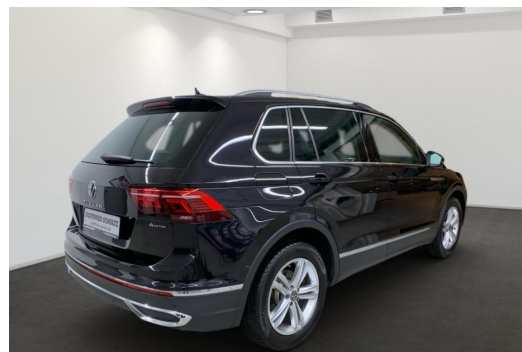

Gottfried Schultz Automobilhandels SE

Angebotsnummer: 74904

Ausdruck vom: 28.04.2024