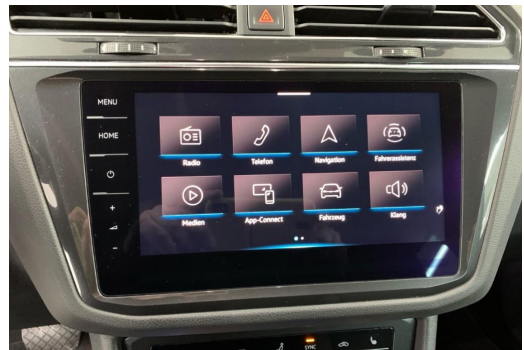

Essen-Kray
GOTTFRIED SCHULTZ

Essen-Kray
GOTTFRIED SCHULTZ