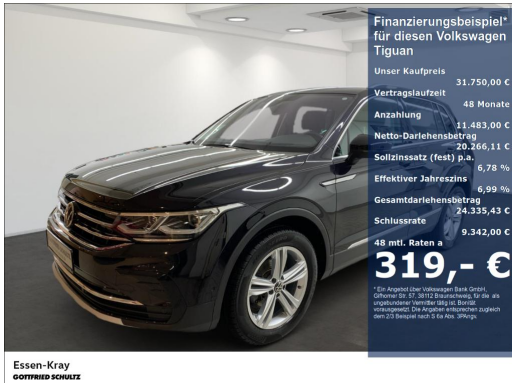

Gottfried Schultz Automobilhandels SE

Angebotsnummer: 74904

Ausdruck vom: 28.04.2024

Gottfried Schultz Automobilhandels SE

Angebotsnummer: 74904

Ausdruck vom: 28.04.2024

Essen-Kray
GOTTFRIED SCHULTZ

Essen-Kray
GOTTFRIED SCHULTZ