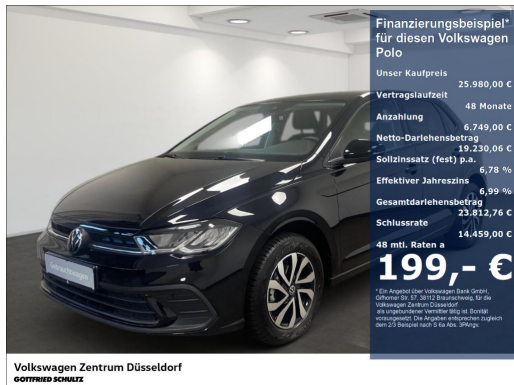

Volkswagen Zentrum Düsseldorf Angebotsnummer: 52362

Ausdruck vom: 28.04.2024