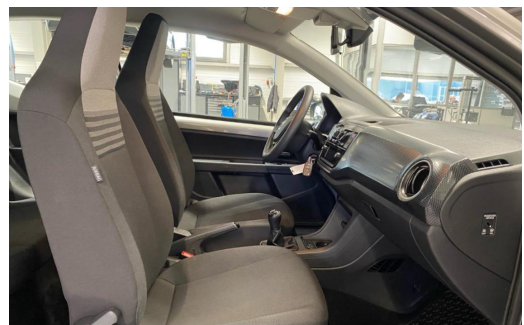

GOTTFRIED SCHULTZ