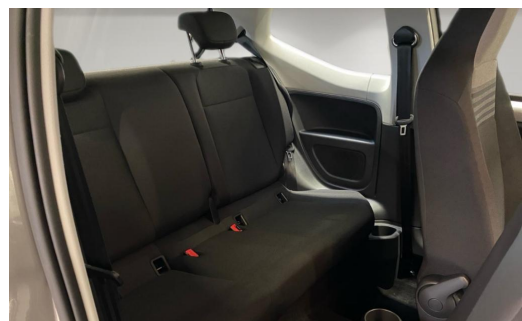

GOTTFRIED SCHULTZ