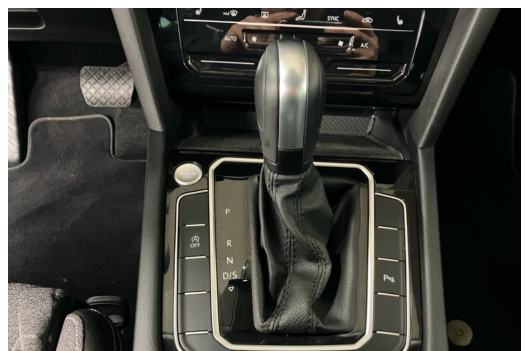

Hagen
GOTTFRIED SCHULTZ