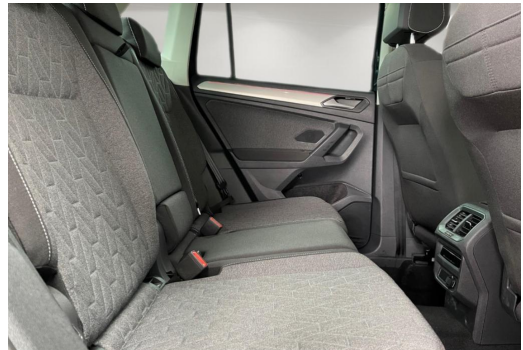

Velbert
GOTTFRIED SCHULTZ