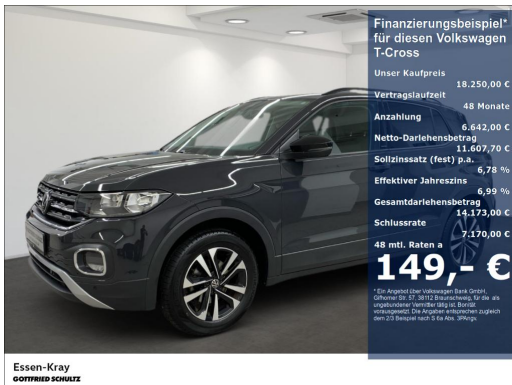

Essen-Kray
GOTTFRIED SCHULTZ

Preis:	18.250,- € (MwSt. ausweisbar)
Zustand:	Gebrauchtfahrzeug
Karosserie:	Geländewagen/Pickup
Leistung:	70 kW (95 PS)
Kraftstoff:	Benzin
Getriebe:	Schaltgetriebe
Kilometerstand:	23628
Vorbesitzer:	1
Außenfarbe:	Grau
Polsterung:	Stoff
Türen:	5
Erstzulassung:	11 . 2020
Umweltplakette:	4 Euro6

Gottfried Schultz Automobilhandels SE

Angebotsnummer: 78050

Ausdruck vom: 28.04.2024

Chrompaket, Connect-Dienste möglich, eCall Notrufsystem, Fensterheber elektr., Gepäckraumboden verstellbar, geteilt umklappbare Rücksitzlehne, Höheneinstellbare Vordersitze, Höhen- und Längeneinstellbares Lenkrad, Kopfairbagsystem, Otto-Partikelfilter, Reifen: Allwetterreifen, Reifendruck-Überwachung, Rückleuchten mit LED-Technik, Rücksitzbank verschiebbar, Scheibenwaschdüsen beheizbar, Touchscreen, USB-Anschluss, Verglasung hinten abgedunkelt, Zentralverriegelung mit Fernbedienung, 5-Gang-Schaltgetriebe, 5-Türen, ABS, ASR, Doppelairbag, EDS, ESP, Euro 6, Frontantrieb, HU+AU neu, Nichtraucherfahrzeug, Scheckheftgepflegt, Servolenkung, Wegfahrsperrung, Angebotspreis ist Barpreis. Gebrauchtwagengarantie und Zulassung auf Wunsch. Profitieren Sie zusätzlich von unseren günstigen Finanzierungsangeboten, dem Wartungs- und Inspektionspaket, dem ReifenClever Paket, der Rund-Um-Sorglos Volkswagen Autoversicherung und dem Kaufpreisschutz. Sprechen Sie uns an und lassen sich unverbindlich von uns beraten. Beachten Sie bitte auch unsere interessante Fahrzeugausstellung mit weiteren Top-Angeboten. Ihr aktuelles Fahrzeug nehmen wir gerne in Zahlung und freuen uns auf Ihren Besuch!

Gottfried Schultz Automobilhandels SE

Angebotsnummer: 78050

Ausdruck vom: 28.04.2024

Gottfried Schultz Automobilhandels SE

Angebotsnummer: 78050

Ausdruck vom: 28.04.2024

Essen-Kray
GOTTFRIED SCHULTZ

Essen-Kray
GOTTFRIED SCHULTZ