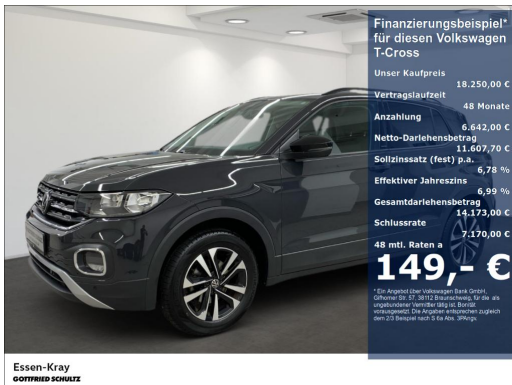

Essen-Kray
GOTTFRIED SCHULTZ

Preis:	18.250,- € (MwSt. ausweisbar)
Zustand:	Gebrauchtfahrzeug
Karosserie:	Geländewagen/Pickup
Leistung:	70 kW (95 PS)
Kraftstoff:	Benzin
Getriebe:	Schaltgetriebe
Kilometerstand:	23628
Vorbesitzer:	1
Außenfarbe:	Grau
Polsterung:	Stoff
Türen:	5
Erstzulassung:	11 . 2020
Umweltplakette:	4 Euro6

Gottfried Schultz Automobilhandels SE

Angebotsnummer: 78050

Ausdruck vom: 28.04.2024

Chrompaket, Connect-Dienste möglich, eCall Notrufsystem, Fensterheber elektr., Gepäckraumboden verstellbar, geteilt umklappbare Rücksitzlehne, Höheneinstellbare Vordersitze, Höhen- und Längeneinstellbares Lenkrad, Kopfairbagsystem, Otto-Partikelfilter, Reifen: Allwetterreifen, Reifendruck-Überwachung, Rückleuchten mit LED-Technik, Rücksitzbank verschiebbar, Scheibenwaschdüsen beheizbar, Touchscreen, USB-Anschluss, Verglasung hinten abgedunkelt, Zentralverriegelung mit Fernbedienung, 5-Gang-Schaltgetriebe, 5-Türen, ABS, ASR, Doppelairbag, EDS, ESP, Euro 6, Frontantrieb, HU+AU neu, Nichtraucherfahrzeug, Scheckheftgepflegt, Servolenkung, Wegfahrsperre, Angebotspreis ist Barpreis. Gebrauchtwagengarantie und Zulassung auf Wunsch. Profitieren Sie zusätzlich von unseren günstigen Finanzierungsangeboten, dem Wartungs- und Inspektionspaket, dem ReifenClever Paket, der Rund-Um-Sorglos Volkswagen Autoversicherung und dem Kaufpreisschutz. Sprechen Sie uns an und lassen sich unverbindlich von uns beraten. Beachten Sie bitte auch unsere interessante Fahrzeugausstellung mit weiteren Top-Angeboten. Ihr aktuelles Fahrzeug nehmen wir gerne in Zahlung und freuen uns auf Ihren Besuch!

Gottfried Schultz Automobilhandels SE

Angebotsnummer: 78050

Ausdruck vom: 28.04.2024

Gottfried Schultz Automobilhandels SE

Angebotsnummer: 78050

Ausdruck vom: 28.04.2024

Essen-Kray
GOTTFRIED SCHULTZ

Essen-Kray
GOTTFRIED SCHULTZ