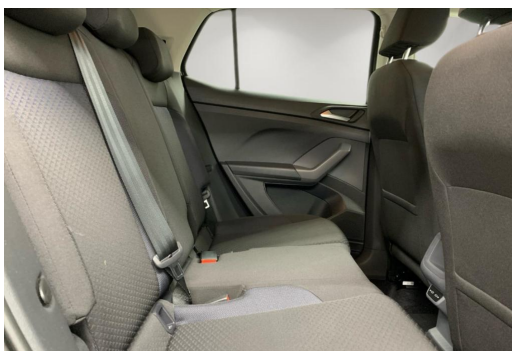

Gottfried Schultz Automobilhandels SE

Angebotsnummer: 78050

Ausdruck vom: 28.04.2024