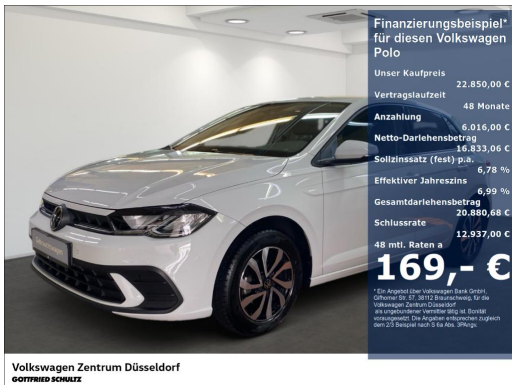

Volkswagen Zentrum Düsseldorf Angebotsnummer: 52364

Ausdruck vom: 28.04.2024