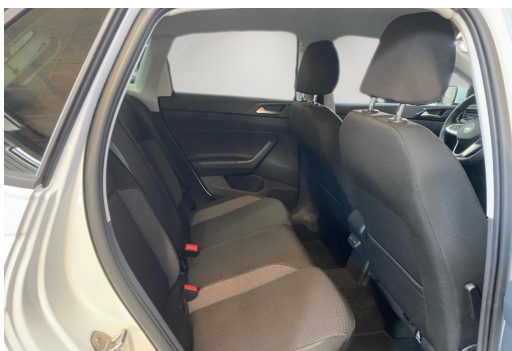

Volkswagen Zentrum Düsseldorf Angebotsnummer: 52364

Ausdruck vom: 28.04.2024