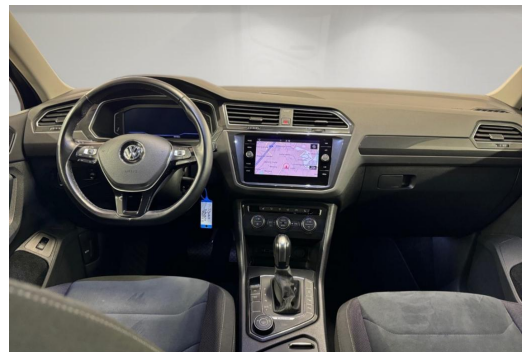

Gottfried Schultz Wuppertal GmbH & Co. KG

Angebotsnummer: 19768

Ausdruck vom: 29.04.2024

Finanzierungsbeispiel* für diesen Volkswagen Tiguan

Unser Kaufpreis	30.790,00 €
Vertragslaufzeit	48 Monate
Anzahlung	4.953,00 €
Netto-Darlehensbetrag	25.836,16 €
Sollzinssatz (fest) p.a.	6,78 %
Effektiver Jahreszins	6,99 %
Gesamtdarlehensbetrag	31.992,62 €
Schlussrate	18.259,00 €
48 mtl. Raten a	289,- €

* Ein Angebot über Volkswagen Bank GmbH, Göttinger Str. 51, 38112 Braunschweig, für die Volkswagen Bank AG, Wuppertal, als Berater einzureichen. Die Angaben entsprechen lediglich dem 20. Standpunkt nach § 6 Abs. 1 Nr. 10 Pkt. 10 Pkt. 10.

Wuppertal
GOTTFRIED SCHULTZ