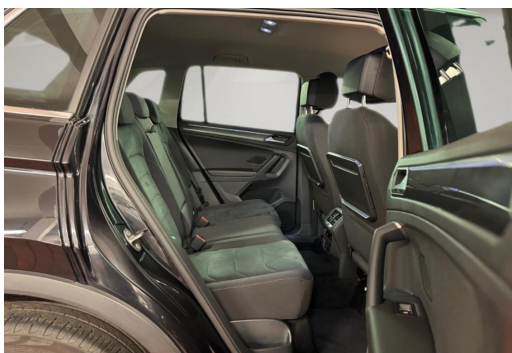

Gottfried Schultz Wuppertal GmbH & Co. KG

Angebotsnummer: 19768

Ausdruck vom: 29.04.2024

Finanzierungsbeispiel* für diesen Volkswagen Tiguan

Unser Kaufpreis	30.790,00 €
Vertragslaufzeit	48 Monate
Anzahlung	4.953,00 €
Netto-Darlehensbetrag	25.836,16 €
Sollzinssatz (fest) p.a.	6,78 %
Effektiver Jahreszins	6,99 %
Gesamtdarlehensbetrag	31.992,62 €
Schlussrate	18.259,00 €
48 mtl. Raten a	289,- €

* Ein Angebot über Volkswagen Bank GmbH, Göttinger Str. 51, 38112 Braunschweig, für die Volkswagen Bank AG, Wuppertal, als Berater einzureichen. Die Angaben entsprechen lediglich dem 20. Standpunkt nach § 6 Abs. 1 Nr. 10 Pkt. 10 Pkt. 10.

Wuppertal
GOTTFRIED SCHULTZ