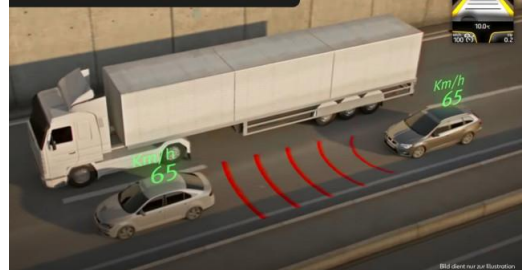

Automobil Zentrum Leverkusen GmbH & Co. KG

Angebotsnummer: 80401X

Ausdruck vom: 27.04.2024

Volkswagen Zentrum
Leverkusen

So bewerten uns unsere Kunden...

automatische Distanzregelung ACC

SEAT
Leverkusen

Automobil Zentrum Leverkusen GmbH & Co. KG