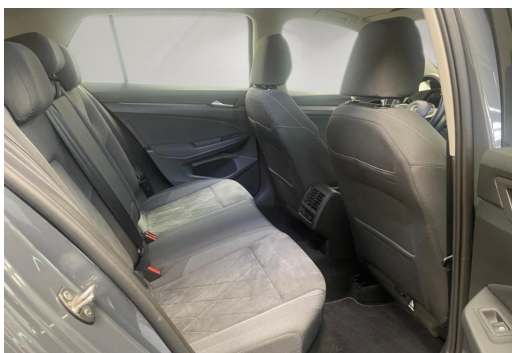

Volkswagen Zentrum Düsseldorf Angebotsnummer: 55902

Ausdruck vom: 28.04.2024

Finanzierungsbeispiel* für diesen Volkswagen Golf

Unser Kaufpreis	22.990,00 €
Vertragslaufzeit	48 Monate
Anzahlung	5.974,00 €
Netto-Darlehensbetrag	17.015,70 €
Sollzinssatz (fest) p.a.	4,88 %
Effektiver Jahreszins	4,99 %
Gesamtdarlehensbetrag	19.555,88 €
Schlussrate	8.792,00 €
48 mtl. Raten a	

229,- €

* Ein Angebot über Volkswagen Bank GmbH, Gürtelstr. 51, 38112 Braunschweig, für die Volkswagen-Zentrale Düsseldorf, ist die Volkswagen-Verkaufsgesellschaft als Berater einbezogen. Die Angaben entsprechen zugleich dem 20. Entwurf nach § 6a Abs. 1 Nr. 10 Pkt. 1.