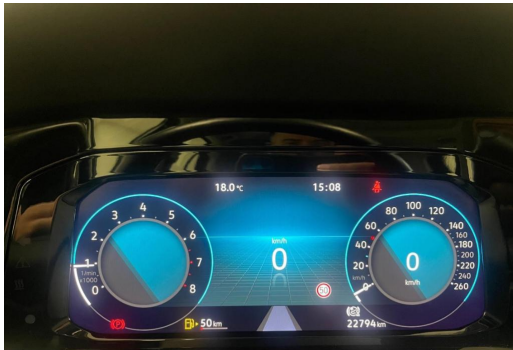

Volkswagen Zentrum Düsseldorf

Angebotsnummer: 55902

Ausdruck vom: 28.04.2024