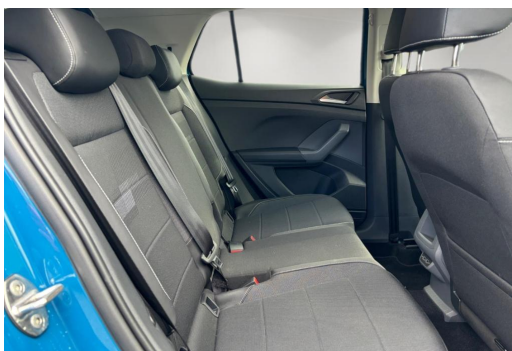

Gottfried Schultz Wuppertal GmbH & Co. KG

Angebotsnummer: 19792

Ausdruck vom: 28.04.2024

Finanzierungsbeispiel* für diesen Volkswagen T-Cross

Unser Kaufpreis	18.990,00 €
Vertragslaufzeit	48 Monate
Anzahlung	4.510,00 €
Netto-Darlehensbetrag	14.479,64 €
Sollzinssatz (fest) p.a.	6,78 %
Effektiver Jahreszins	6,99 %
Gesamtdarlehensbetrag	17.657,83 €
Schlussrate	8.774,00 €
48 mtl. Raten a	189,- €

* Ein Angebot über Volkswagen Bank GmbH, Göttinger Str. 51, 38112 Braunschweig, für die Volkswagen Leasing-Verträge, für die Volkswagen Leasing-Verträge, für die Volkswagen Leasing-Verträge. Die Angaben entsprechen ungefähr dem 20. Beispiel laut § 6a Nr. 10 BspG.

Wuppertal
GOTTFRIED SCHULTZ