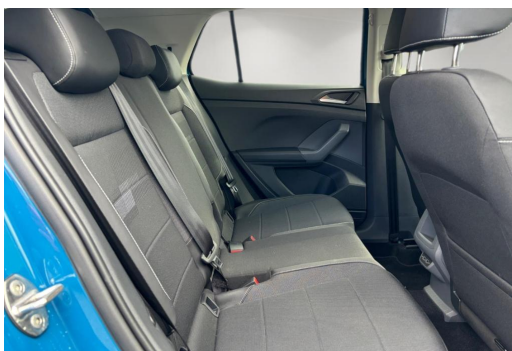

Gottfried Schultz Wuppertal GmbH & Co. KG

Angebotsnummer: 19792

Ausdruck vom: 29.04.2024

Finanzierungsbeispiel* für diesen Volkswagen T-Cross

Unser Kaufpreis	18.990,00 €
Vertragslaufzeit	48 Monate
Anzahlung	4.510,00 €
Netto-Darlehensbetrag	14.479,64 €
Sollzinssatz (fest) p.a.	6,78 %
Effektiver Jahreszins	6,99 %
Gesamtdarlehensbetrag	17.657,83 €
Schlussrate	8.774,00 €
48 mtl. Raten a	189,- €

* Ein Angebot über Volkswagen Bank GmbH, Göttinger Str. 51, 38112 Braunschweig, für die Volkswagen Leasing-Verträge, für die Volkswagen Leasing-Verträge, für die Volkswagen Leasing-Verträge. Die Angaben entsprechen ungefähr dem 20. Beispiel laut § 6a Nr. 10 BspG.

Wuppertal
GOTTFRIED SCHULTZ